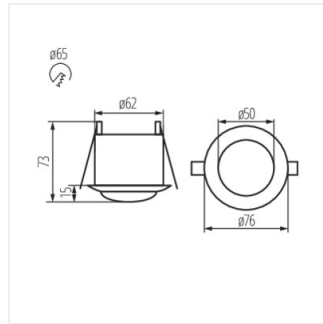

MERGE JQ

Senzor de mișcare PIR

MERGE JQ-O