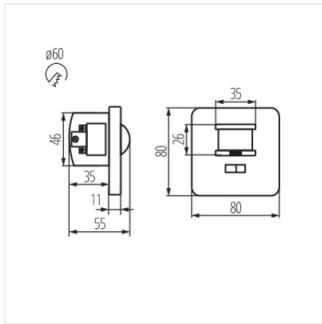

MERGE JQ

Senzor de mișcare PIR

MERGE JQ-L