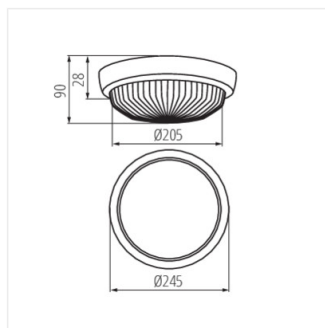

08050 SANGA DL-100

Plafonieră cu sursă de iluminat inlocuibilă

[V] 220-240 AC	[Hz] 50	[Icon]	IP 44	[Icon]	[Icon]	[Icon]
[Icon] 1-1,5	[Icon] 0,5m	CE	EAC	UK CA		

SANGA DL-100

SANGA DL-100 **08050** max 100 GLS/CFL/LED E27 alb

Plafoniera Kanlux SANGA este o soluție economică pentru scări, subsoluri, mansarde, garaje, dar și pentru terase și balcoane.

- Materialul carcasei: material din plastic
- Materialul abajurului: sticlă