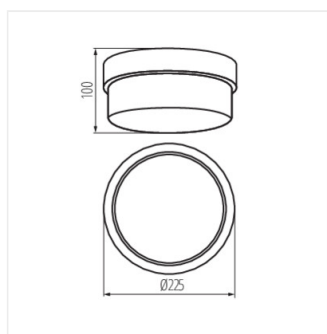

- Materialul carcasei: material din plastic
- Materialul abajurului: sticlă

TUNA

Plafonieră cu sursă de iluminat inlocuibilă

TUNA S1101-W

TUNA MINI N

TUNA S1101

TUNA MINI