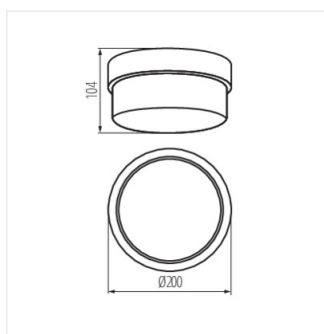

- Materialul carcasei: material din plastic
- Materialul abajurului: sticlă

TUNA

Plafonieră cu sursă de iluminat inlocuibilă

TUNA S1101-W

TUNA MINI N

TUNA S1101

TUNA MINI