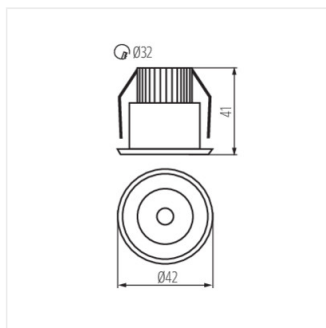

HAXA LED

Corp de iluminat LED cu oglinda

HAXA-DSO POWER LED-B

HAXA-DSO POWER LED-B **08103** 1,2 aluminiu 110 20 3000 F

Spot de perete sau pentru tavan Kanlux HAXA LED este un spot mic, pe care îl vom folosi ca iluminare complementară.

- Materialul carcasei: aliaj de aluminiu
- Materialul abajurului: material din plastic

HAXA LED

Corp de iluminat LED cu oglinda

HAXA-DSO POWER LED-B

HAXA-DSO