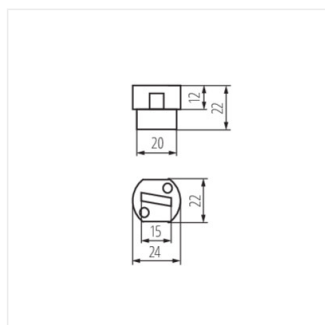

Suport pentru sursele de lumină

HLDR-G9 **08220** gri

HLDR-G9