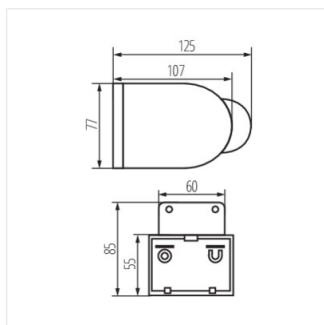

SLICK JQ

Senzor de mișcare PIR

SLICK JQ