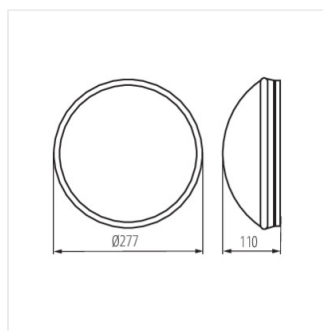

- Materialul carcasei: material din plastic

PIRES DL

Plafonieră cu sursă de iluminat inlocuibilă

PIRES DL-600 NS

PIRES ECO DL-250

PIRES ECO DL-250 NS

PIRES DL-600

PIRES DL-600 NS