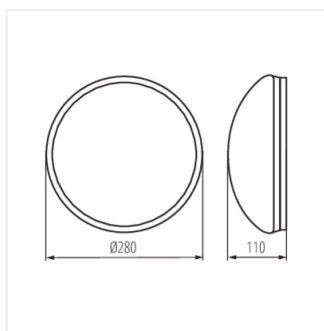

- Materialul carcasei: material din plastic

PIRES DL

Plafonieră cu sursă de iluminat inlocuibilă

PIRES DL-600 NS

PIRES ECO DL-250

PIRES ECO DL-250 NS

PIRES DL-600

PIRES DL-600 NS