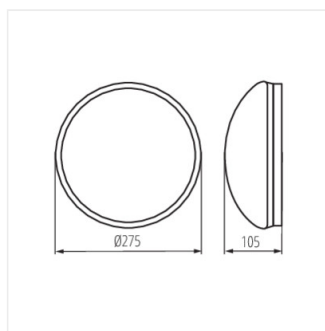

- Materialul carcasei: material din plastic

PIRES DL

Plafonieră cu sursă de iluminat inlocuibilă

PIRES DL-600 NS

PIRES ECO DL-250

PIRES ECO DL-250 NS

PIRES DL-600

PIRES DL-600 NS