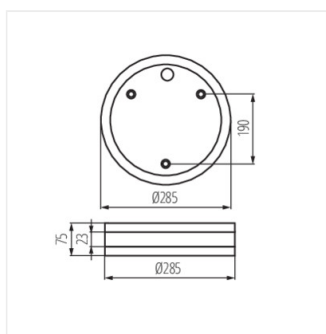

- Materialul carcasei: oțel
- Materialul abajurului: PC

JURBA DL

Plafonieră cu sursă de iluminat inlocuibilă

JURBA DL-2180

JURBA DL-218L

JURBA DL-2180

JURBA DL-218L