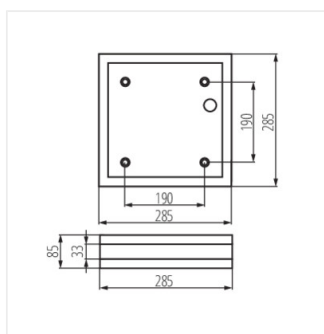

- Materialul carcasei: oțel
- Materialul abajurului: PC

JURBA DL

Plafonieră cu sursă de iluminat inlocuibilă

JURBA DL-2180

JURBA DL-218L

JURBA DL-2180

JURBA DL-218L