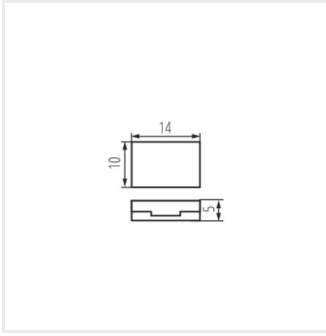

CON P 12 RGBCT