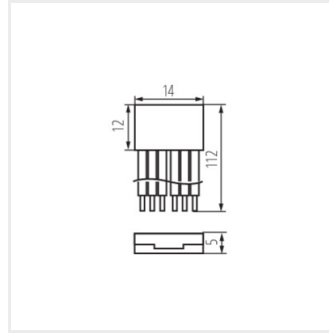

CON P 12 RGBCT CP