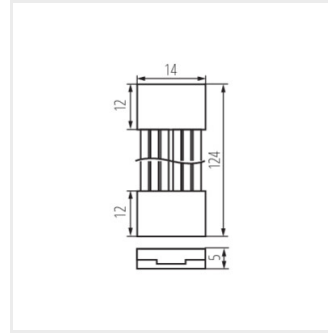

CON P 12 RGBCT CPC

Date of issue: 11.06.2026, 15:12

Ne rezervăm dreptul de a face modificări tehnice. Datele conținute în acest material nu sunt obligatorii din punct de vedere juridic.

Fotometrie: rezultatele obținute în timpul testării unui exemplar concret.

Kanlux S.A. ul. Objazdowa 1-3, 41-922 Radzionków, Poland kanlux@kanlux.com