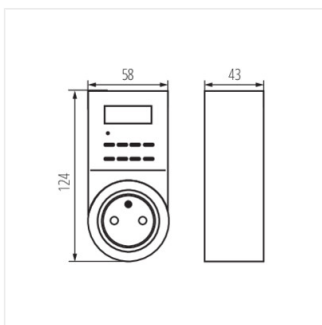

01016 CYBER TM-6

Таймер /программатор управления

CYBER TM-6 **01016** 3600 10

- оснащен системой поддержки памяти
- возможность запрограммирования макс. 10 включения/выключений
- таймер-программатор работает в суточном и недельном режимах