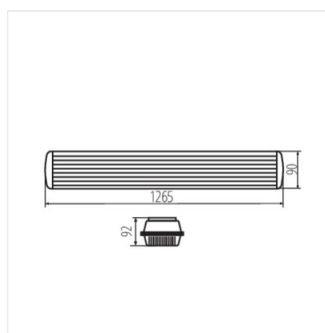

MAH PLUS

Пыленепроницаемый светильник

MAH PLUS-136-ABS