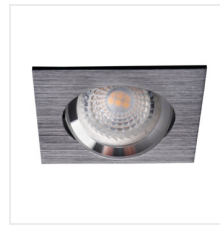

## GWEN

Потолочный точечный светильник

 12 AC; 12 DC	 Gx5,3	 III	 45°	 IP 20		 5÷25 °C
 Ø70-75 [mm]		 0,12 [m]	 0,75 [mm]	 0,5m		 MR-16

GWEN CT-DTL50-B	<b>18530</b>	max 10	черный анодированный	в одной оси	30
GWEN CT-DTO50-B	<b>18531</b>	max 10	черный анодированный	в одной оси	30

Точечные светильники Kanlux GWEN – это простота и элегантность в одном. Изготовленные из алюминия и обработанные черным цветом в двух формах серия сможет не только дополнить элементы освещения, но и стать доминантой в интерьере. С помощью поворотного кольца можно регулировать потоки света при этом делаем акценты на определенные объекты. А сменные источники света позволят выбрать светодиодную лампочку, подходящую именно Вам

- Материал корпуса: сплав алюминия