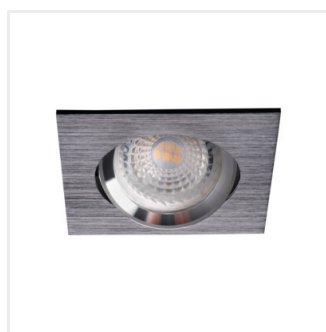

GWEN

Потолочный точечный светильник

GWEN CT-DTL50-B