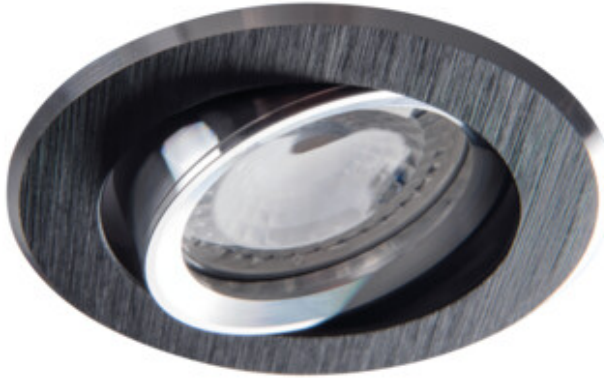

## GWEN

Потолочный точечный светильник

 12 AC; 12 DC	 Gx5,3	 III	 45°	 IP 20		 5÷25 °C
 Ø70-75 [mm]		 0,12 [m]	 0,75 [mm]	 0,5m		 MR-16

GWEN CT-DTL50-B	<b>18530</b>	max 10	черный анодированный	в одной оси	30
GWEN CT-DTO50-B	<b>18531</b>	max 10	черный анодированный	в одной оси	30

Точечные светильники Kanlux GWEN – это простота и элегантность в одном. Изготовленные из алюминия и обработанные черным цветом в двух формах серия сможет не только дополнить элементы освещения, но и стать доминантой в интерьере. С помощью поворотного кольца можно регулировать потоки света при этом делаем акценты на определенные объекты. А сменные источники света позволят выбрать светодиодную лампочку, подходящую именно Вам

- Материал корпуса: сплав алюминия