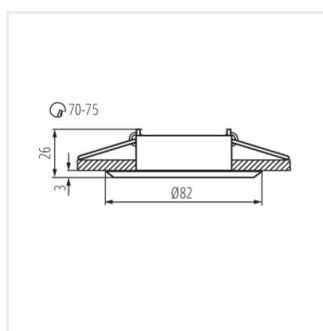

GWEN CT-DTO50