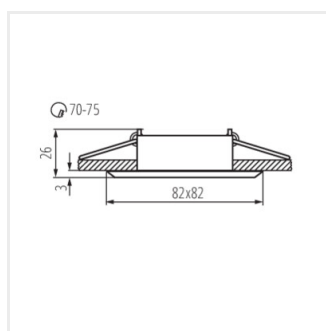

GWEN CT-DTL50