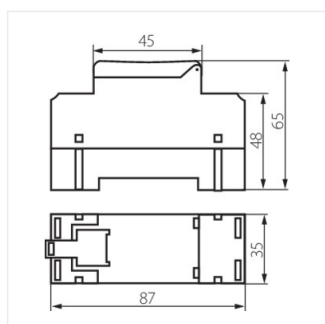

18721 JVT3-16AS

Электронные часы для TH35 с астрономической функцией

JVT3-16AS **18721** 220-240 AC

JVT3-16AS