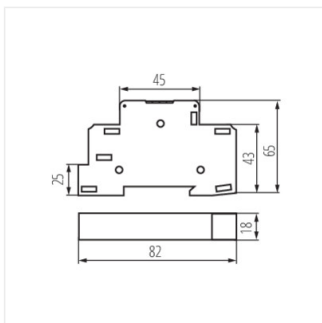

18730 AS 1-7M

Лестничный автомат на DIN-рейку типа TH35

$[V]$ 220-240 AC	$[Hz]$ 50/60	$In[A]$ 16		IP 20		CE
EAC						

AS 1-7M **18730** 220-240 AC

AS 1-7M

18730 AS 1-7M

Лестничный автомат на DIN-рейку типа TH35