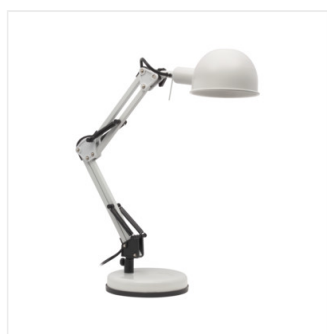

PIXA

Настольная лампа

PIXA KT-40-W