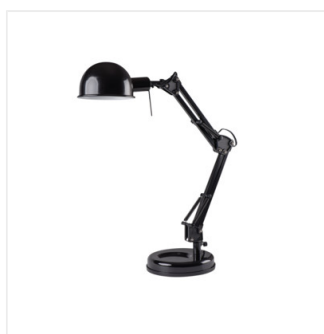

PIXA KT-40-B