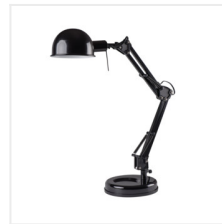

### Настольная лампа

PIXA KT-40-W

PIXA KT-40-W **19300** max 40 белый

PIXA KT-40-B **19301** max 40 черный

[V] 220-240 AC	[Hz] 50	IP 20	0,1m		E14
	360	180	1,6		

Настольная лампа для рабочего стола Kanlux PIXA – это классическая настольная лампа со сменным источником света E14. Его конструкция позволяет регулировать световой поток в любом направлении, а абажур уменьшает его боковое падение. Лампа отлично впишется в любой интерьер – от детской комнаты до стола в кабинете так как создана в белом и черном цвете.

- Материал корпуса: пластмасса, металл
- Материал плафона: металл