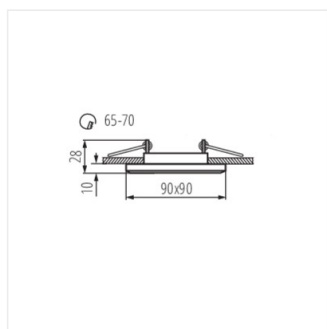

MORTA CT-DSL50