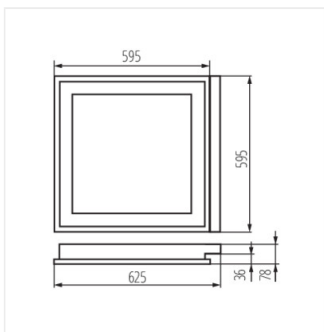

REGIS 4LED

Встраиваемый растровый светильник

REGIS 4LED OPAL 418PT

REGIS 4LED 418 PT

REGIS 4LED OPAL 418PT

REGIS 4LED 418 PT

АКСЕССУАРЫ:

72333 CLP-REGIS/PT CLP-REGIS/PT монтажный кронштейн, используется для установки светильников в гипсокартонный подвесной потолок. 4шт. в комплекте.