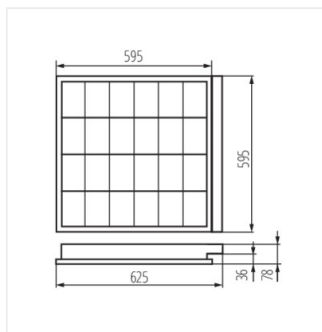

REGIS 4LED

Встраиваемый растровый светильник

REGIS 4LED OPAL 418PT

REGIS 4LED 418 PT

REGIS 4LED OPAL 418PT

REGIS 4LED 418 PT

АКСЕССУАРЫ:

72333 CLP-REGIS/PT CLP-REGIS/PT монтажный кронштейн, используется для установки светильников в гипсокартонный подвесной потолок. 4шт. в комплекте.