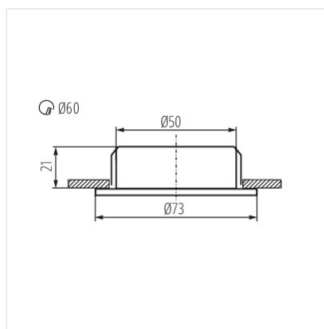

GAVI LED

Точечный светодиодный мебельный светильник

GAVI LED18 SMD-WW-C/M