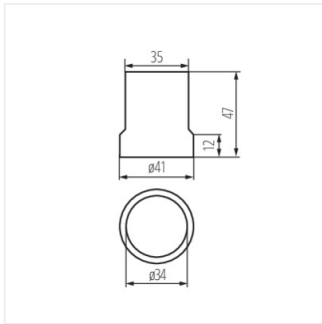

HLDR-E27

Патрон для источников света

HLDR-E27