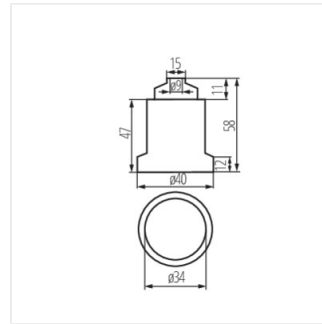

HLDR-E27-D