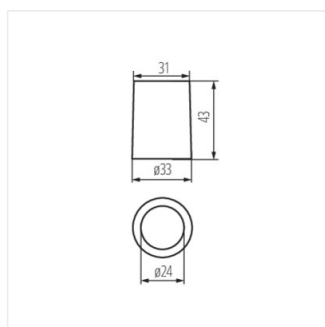

HLDR-E14

Патрон для источников света

HLDR-E14