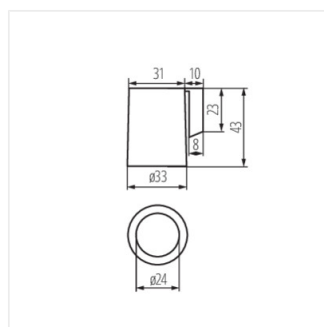

HLDR-E14-F