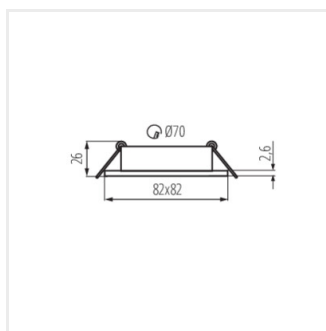

DALLA CT-DTL50