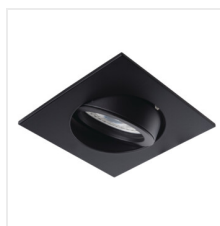

### Потолочный точечный светильник

 12 AC; 12 DC	 Gx5,3			 IP 20		 5÷25
 Ø70		 0,12	 0,75	 0,5m		 MR-16

Точечные светильники Kanlux DALLA – это простота и элегантность в одном. Изготовленные из алюминия в двух самых популярных цветах и двух формах серия DALLA сможет не только дополнить элементы освещения, но и стать доминантой в интерьере. С помощью поворотного кольца можно регулировать потоки света при этом делая акценты на определенные объекты. А сменные источники света позволят выбрать светодиодную лампочку, подходящую именно Вам

- Материал корпуса: сплав алюминия