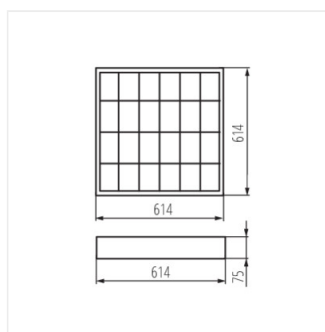

NOTUS 4LED 418 NT