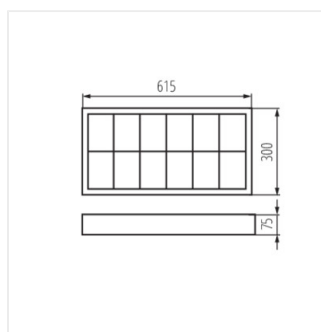

NOTUS 4LED 218 NT