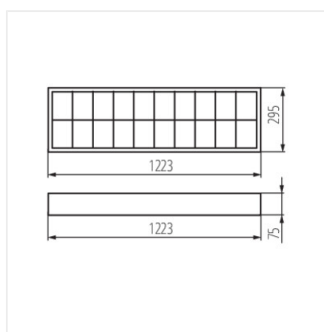

NOTUS 4LED 236 NT