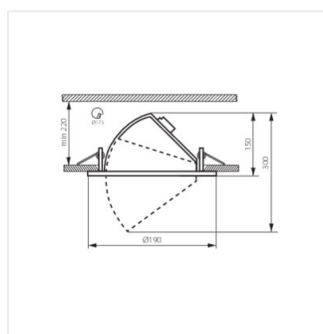

HIMA LED 33W-NW-W