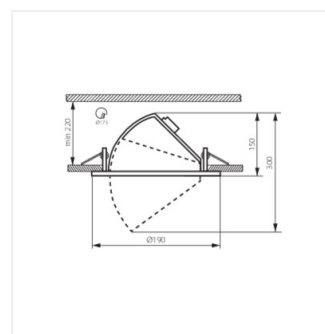

HIMA LED 33W-NW-B