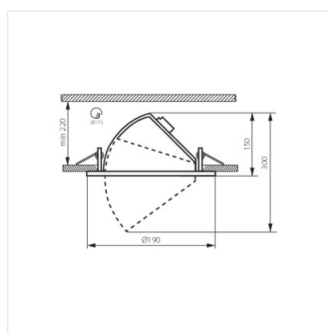

- Материал корпуса: сплав алюминия
- Материал плафона: стекло

HIMA LED

Светильник типа downlight (направленного света)

HIMA LED 23W-NW-W

HIMA LED 23W-NW-B

HIMA LED 33W-NW-W

HIMA LED 33W-NW-B

HIMA LED 23W-NW-W