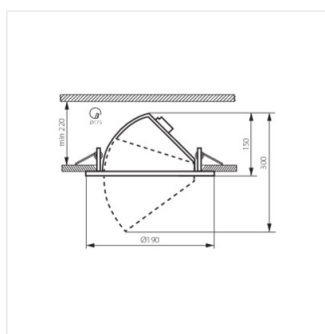

- Материал корпуса: сплав алюминия
- Материал плафона: стекло

HIMA LED

Светильник типа downlight (направленного света)

HIMA LED 23W-NW-W

HIMA LED 23W-NW-B

HIMA LED 33W-NW-W

HIMA LED 33W-NW-B

HIMA LED 23W-NW-W