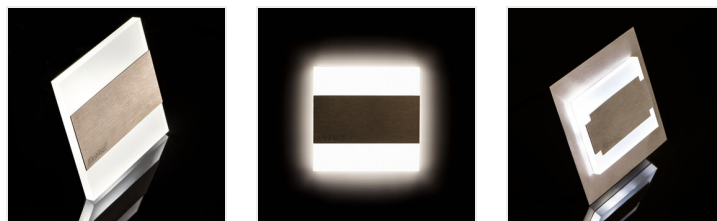

TERRA LED

Светодиодный лестничный светильник

TERRA LED WW

TERRA LED WW	23102	12 DC	0,8	нержавеющая сталь	13	3000
TERRA LED CW	23104	12 DC	0,8	нержавеющая сталь	15	6500
TERRA LED AC-WW	23806	220-240 AC	1,3	нержавеющая сталь	13	3000
TERRA LED W-WW	26842	12 DC	0,8	белый	13	3000
TERRA LED W-CW	26843	12 DC	0,8	белый	15	6500
TERRA LED B-NW	26848	12 DC	0,8	черный	14	4000
TERRA LED B-WW	26849	12 DC	0,8	черный	13	3000
TERRA LED P68 CW CZ	27082	12 DC	0,8	нержавеющая сталь	15	6500
TERRA LED P68 WW CZ	27083	12 DC	0,8	нержавеющая сталь	13	3000
TERRA LED P68 B-NW CZ	27088	12 DC	0,8	черный	14	4000
TERRA LED P68 B-WW CZ	27089	12 DC	0,8	черный	13	3000
TERRA LED PIR B-NW	29860	12 DC	0,8	черный	14	4000
TERRA LED PIR B-WW	29861	12 DC	0,8	черный	13	3000

Подсветка для лестниц Kanlux TERRA – это современный дизайн в сочетании с привлекательным световым эффектом. Превосходная идея для подсветки лестниц и коридоров или для того, чтобы подчеркнуть дизайн помещений. Уникальный дизайн светильника обеспечивает равномерное излучение света. Версия AC оснащена источником питания 230 В, который вставляется в коробку, а версия PIR оснащается датчиком движения. Датчик обнаруживает движение / включает освещение независимо от интенсивности окружающего освещения.

- Материал корпуса: нержавеющая шлифованная сталь, пластмасса

TERRA LED WW

TERRA LED CW

TERRA LED AC-WW

TERRA LED W-WW

TERRA LED W-CW

TERRA LED B-NW

TERRA LED B-WW