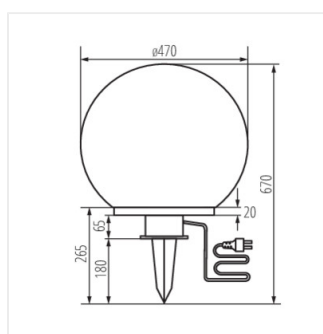

- в комплекте кабель 3м
- Материал корпуса: пластмасса
- Материал плафона: пластмасса

IDAVA

Садовый светильник со сменным источником света

IDAVA 25

IDAVA 35

IDAVA 47

IDAVA 25

IDAVA 35