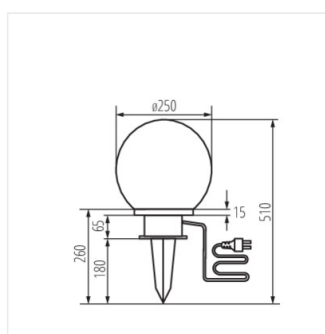

- в комплекте кабель 3м
- Материал корпуса: пластмасса
- Материал плафона: пластмасса

IDAVA

Садовый светильник со сменным источником света

IDAVA 25

IDAVA 35

IDAVA 47

IDAVA 25

IDAVA 35