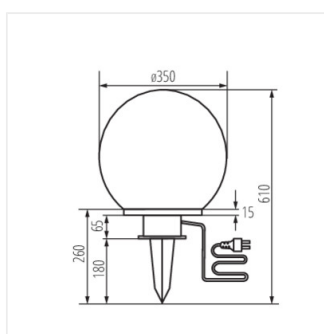

- в комплекте кабель 3м
- Материал корпуса: пластмасса
- Материал плафона: пластмасса

IDAVA

Садовый светильник со сменным источником света

IDAVA 25

IDAVA 35

IDAVA 47

IDAVA 25

IDAVA 35