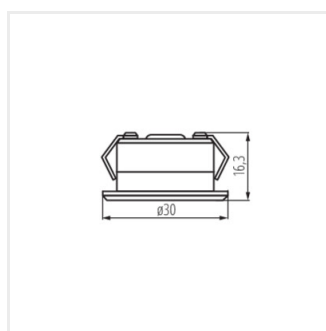

IMBER LED

Светодиодный акцентный светильник

IMBER LED