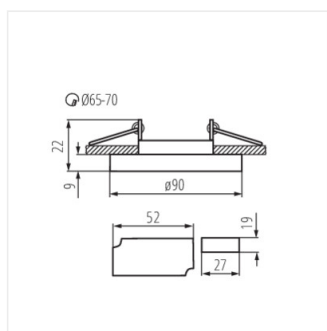

SOREN L-SR CW

SOREN O