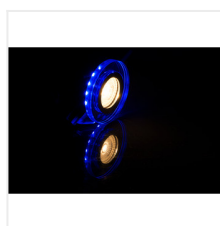

SOREN

Потолочный точечный светильник

[V] 220-240 AC	[Hz] 50	[W] 3,6	PAR16	GU10	SMD	≥15000
[h] 20000	IP 20	IP 20	[°C] 5÷25	[mm] 0,75÷2,5		
0,5m	CE	EAC	UK CA			

SOREN O-SR WW

SOREN O-SR WW	24410	max 20	серебряный	отсутствует
SOREN O-BL	24411	max 20	серебряный	отсутствует
SOREN L-SR WW	24413	max 20	серебряный	отсутствует
SOREN L-BL	24414	max 20	серебряный	отсутствует
SOREN O-SR CW	24416	max 20	серебряный	отсутствует
SOREN L-SR CW	24417	max 20	серебряный	отсутствует

Kanlux SOREN – это стеклянные светильники, дополнительным преимуществом которых является цветная декоративная светодиодная лента, освещающая стеклянное основание светильника.

- Материал корпуса: стекло