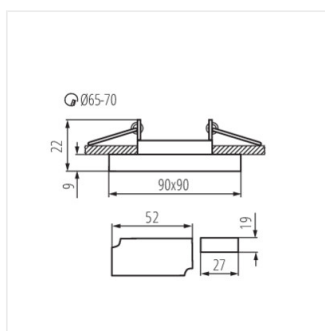

SOREN

Потолочный точечный светильник

SOREN L