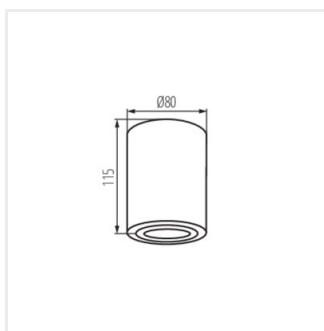

- Materiał obudowy: stop aluminium

BORD XS

Oprawa sufitowa punktowa

BORD XS DLP-50-B

BORD XS DLP-50-W

BORD XS DLP-50