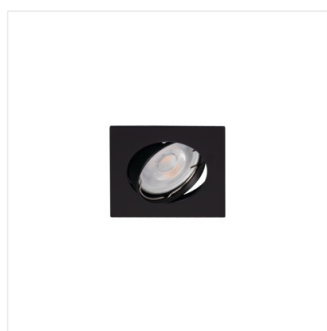

NAVI CTX-DT10-B