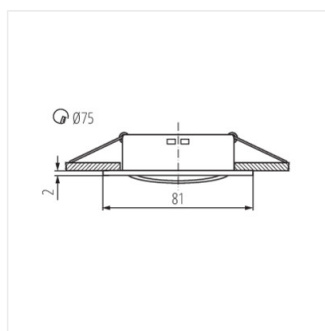

Потолочный точечный светильник

NAVI CTX-DT10