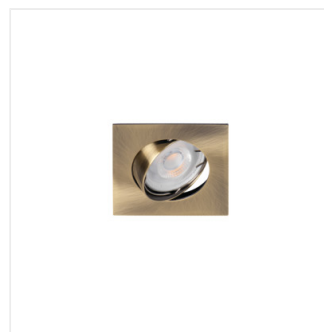

Потолочный точечный светильник

NAVI CTX-DT10-W

NAVI CTX-DT10-W	02550	max 50	белый	в одной оси	15
NAVI CTX-DT10-C	02551	max 50	хром	в одной оси	15
NAVI CTX-DT10-C/M	02553	max 50	хром матовый	в одной оси	15
NAVI CTX-DT10-AB	02554	max 50	латунь матовая	в одной оси	15
NAVI CTX-DS10-AB	04693	max 50	латунь матовая	отсутствует	
NAVI CTX-DS10-C	04694	max 50	хром	отсутствует	
NAVI CTX-DS10-SN	04695	max 50	никель матовый	отсутствует	
NAVI CTX-DS10-B	25990	max 50	черный матовый	отсутствует	
NAVI CTX-DT10-B	25991	max 50	черный матовый	в одной оси	15

Светильники точечные квадратные Kanlux NAVI — это семейство простых по форме арматур, возможность выбора цветов и источника света позволяют легко сделать выбор поворотных или стационарных светильников

- Материал корпуса: сплав алюминия

Потолочный точечный светильник

NAVI CTX-DT10-W

NAVI CTX-DT10-C

NAVI CTX-DT10-C/M

NAVI CTX-DT10-AB

NAVI CTX-DS10-AB

NAVI CTX-DS10-C