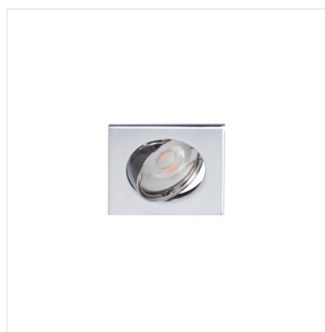

Потолочный точечный светильник

NAVI CTX-DT10-W

NAVI CTX-DT10-W	02550	max 50	белый	в одной оси	15
NAVI CTX-DT10-C	02551	max 50	хром	в одной оси	15
NAVI CTX-DT10-C/M	02553	max 50	хром матовый	в одной оси	15
NAVI CTX-DT10-AB	02554	max 50	латунь матовая	в одной оси	15
NAVI CTX-DS10-AB	04693	max 50	латунь матовая	отсутствует	
NAVI CTX-DS10-C	04694	max 50	хром	отсутствует	
NAVI CTX-DS10-SN	04695	max 50	никель матовый	отсутствует	
NAVI CTX-DS10-B	25990	max 50	черный матовый	отсутствует	
NAVI CTX-DT10-B	25991	max 50	черный матовый	в одной оси	15

Светильники точечные квадратные Kanlux NAVI — это семейство простых по форме арматур, возможность выбора цветов и источника света позволяют легко сделать выбор поворотных или стационарных светильников

- Материал корпуса: сплав алюминия

Потолочный точечный светильник

NAVI CTX-DT10-W

NAVI CTX-DT10-C

NAVI CTX-DT10-C/M

NAVI CTX-DT10-AB

NAVI CTX-DS10-AB

NAVI CTX-DS10-C