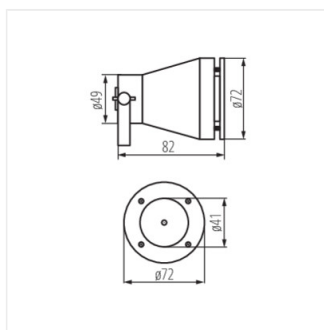

AKVEN LED

Садовый светильник со сменным источником света

AKVEN LED