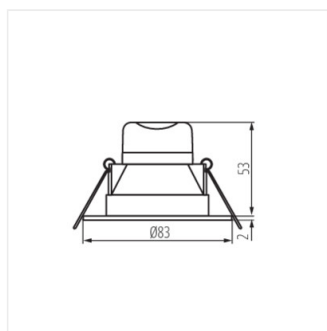

- Материал корпуса: пластмасса
- Материал плафона: пластмасса

IVIAN LED

Светодиодный точечный светильник IP44

IVIAN LED 4,5W W-WW

IVIAN LED 4,5W SN-WW

IVIAN LED 4,5W W-NW

IVIAN LED 4,5W SN-NW

IVIAN LED 4-5W