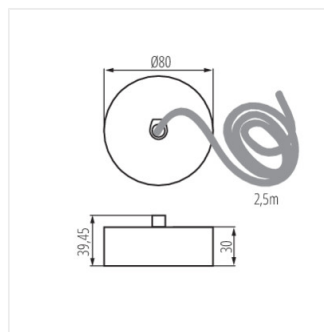

KLOSZ MPR AL 23W/33W

		[mm]	[mm]
KLOSZ MPR AL 23W/33W	25979	1127	58
KLOSZ MPR AL 11W/17W	27109	567	58
KLOSZ MPR AL-LX	27111	1693	58
ALIN NT GRIP	29557		
ALIN CORD 1F-W	32540		
ALIN CORD 1F-B	32541		
ALIN CORD 1F-SR	32542		
ALIN CORD DALI 1F-W	32543		
ALIN CORD DALI 1F-B	32544		
ALIN CORD DALI 1F-SR	32545		
ALIN CORD 3F-W	32546		
ALIN CORD 3F-B	32547		
ALIN CORD 3F-SR	32548		
ALIN CORD DALI 3F-W	32549		
ALIN CORD DALI 3F-B	32550		
ALIN CORD DALI 3F-SR	32551		

Аксессуар для линейного светильника

ALIN CORD 1F-B

ALIN CORD 1F-SR

ALIN CORD DALI 1F-W

ALIN CORD DALI 1F-B

ALIN CORD DALI 1F-SR

ALIN CORD 3F-W

ALIN CORD 3F-B