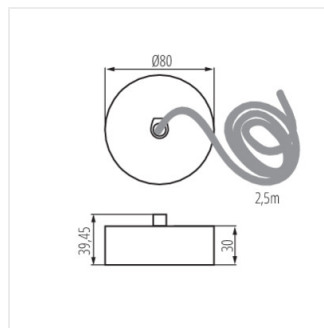

ALIN CORD DALI 3F-SR