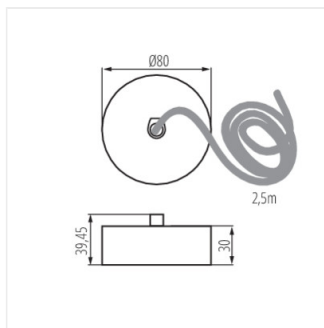

ALIN CORD DALI 3F-W