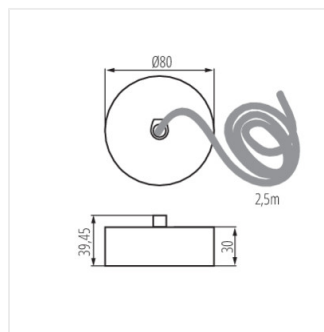

KLOSZ MPR AL 23W/33W

		[mm]	[mm]
KLOSZ MPR AL 23W/33W	25979	1127	58
KLOSZ MPR AL 11W/17W	27109	567	58
KLOSZ MPR AL-LX	27111	1693	58
ALIN NT GRIP	29557		
ALIN CORD 1F-W	32540		
ALIN CORD 1F-B	32541		
ALIN CORD 1F-SR	32542		
ALIN CORD DALI 1F-W	32543		
ALIN CORD DALI 1F-B	32544		
ALIN CORD DALI 1F-SR	32545		
ALIN CORD 3F-W	32546		
ALIN CORD 3F-B	32547		
ALIN CORD 3F-SR	32548		
ALIN CORD DALI 3F-W	32549		
ALIN CORD DALI 3F-B	32550		
ALIN CORD DALI 3F-SR	32551		

Аксессуар для линейного светильника

ALIN CORD 1F-B

ALIN CORD 1F-SR

ALIN CORD DALI 1F-W

ALIN CORD DALI 1F-B

ALIN CORD DALI 1F-SR

ALIN CORD 3F-W

ALIN CORD 3F-B