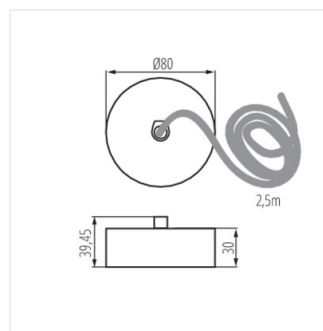

KLOSZ MPR AL 23W/33W

		[mm]	[mm]
KLOSZ MPR AL 23W/33W	25979	1127	58
KLOSZ MPR AL 11W/17W	27109	567	58
KLOSZ MPR AL-LX	27111	1693	58
ALIN NT GRIP	29557		
ALIN CORD 1F-W	32540		
ALIN CORD 1F-B	32541		
ALIN CORD 1F-SR	32542		
ALIN CORD DALI 1F-W	32543		
ALIN CORD DALI 1F-B	32544		
ALIN CORD DALI 1F-SR	32545		
ALIN CORD 3F-W	32546		
ALIN CORD 3F-B	32547		
ALIN CORD 3F-SR	32548		
ALIN CORD DALI 3F-W	32549		
ALIN CORD DALI 3F-B	32550		
ALIN CORD DALI 3F-SR	32551		

ALIN CORD 1F-SR

ALIN CORD DALI 1F-W

ALIN CORD DALI 1F-B

ALIN CORD DALI 1F-SR

KLOSZ MPR AL 23W/33W

KLOSZ MPR AL 11W/17W

ALIN NT GRIP

ALIN CORD 1F-W