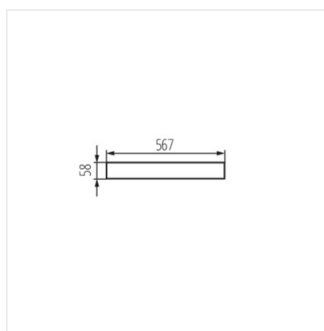

KLOSZ MPR AL 11W/17W