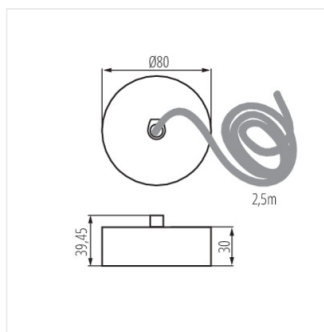

KLOSZ MPR AL 23W/33W

		[mm]	[mm]
KLOSZ MPR AL 23W/33W	25979	1127	58
KLOSZ MPR AL 11W/17W	27109	567	58
KLOSZ MPR AL-LX	27111	1693	58
ALIN NT GRIP	29557		
ALIN CORD 1F-W	32540		
ALIN CORD 1F-B	32541		
ALIN CORD 1F-SR	32542		
ALIN CORD DALI 1F-W	32543		
ALIN CORD DALI 1F-B	32544		
ALIN CORD DALI 1F-SR	32545		
ALIN CORD 3F-W	32546		
ALIN CORD 3F-B	32547		
ALIN CORD 3F-SR	32548		
ALIN CORD DALI 3F-W	32549		
ALIN CORD DALI 3F-B	32550		
ALIN CORD DALI 3F-SR	32551		

Аксессуар для линейного светильника

ALIN CORD 1F-B

ALIN CORD 1F-SR

ALIN CORD DALI 1F-W

ALIN CORD DALI 1F-B

ALIN CORD DALI 1F-SR

ALIN CORD 3F-W

ALIN CORD 3F-B