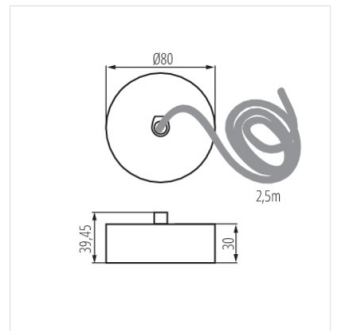

KLOSZ MPR AL 23W/33W

		[mm]	[mm]
KLOSZ MPR AL 23W/33W	25979	1127	58
KLOSZ MPR AL 11W/17W	27109	567	58
KLOSZ MPR AL-LX	27111	1693	58
ALIN NT GRIP	29557		
ALIN CORD 1F-W	32540		
ALIN CORD 1F-B	32541		
ALIN CORD 1F-SR	32542		
ALIN CORD DALI 1F-W	32543		
ALIN CORD DALI 1F-B	32544		
ALIN CORD DALI 1F-SR	32545		
ALIN CORD 3F-W	32546		
ALIN CORD 3F-B	32547		
ALIN CORD 3F-SR	32548		
ALIN CORD DALI 3F-W	32549		
ALIN CORD DALI 3F-B	32550		
ALIN CORD DALI 3F-SR	32551		

Аксессуар для линейного светильника

ALIN CORD 1F-B

ALIN CORD 1F-SR

ALIN CORD DALI 1F-W

ALIN CORD DALI 1F-B

ALIN CORD DALI 1F-SR

ALIN CORD 3F-W

ALIN CORD 3F-B