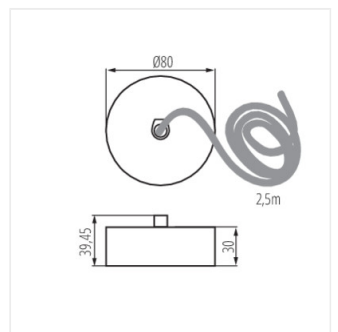

KLOSZ MPR AL 23W/33W

		[mm]	[mm]
KLOSZ MPR AL 23W/33W	25979	1127	58
KLOSZ MPR AL 11W/17W	27109	567	58
KLOSZ MPR AL-LX	27111	1693	58
ALIN NT GRIP	29557		
ALIN CORD 1F-W	32540		
ALIN CORD 1F-B	32541		
ALIN CORD 1F-SR	32542		
ALIN CORD DALI 1F-W	32543		
ALIN CORD DALI 1F-B	32544		
ALIN CORD DALI 1F-SR	32545		
ALIN CORD 3F-W	32546		
ALIN CORD 3F-B	32547		
ALIN CORD 3F-SR	32548		
ALIN CORD DALI 3F-W	32549		
ALIN CORD DALI 3F-B	32550		
ALIN CORD DALI 3F-SR	32551		

Аксессуар для линейного светильника

ALIN CORD 1F-B

ALIN CORD 1F-SR

ALIN CORD DALI 1F-W

ALIN CORD DALI 1F-B

ALIN CORD DALI 1F-SR

ALIN CORD 3F-W

ALIN CORD 3F-B