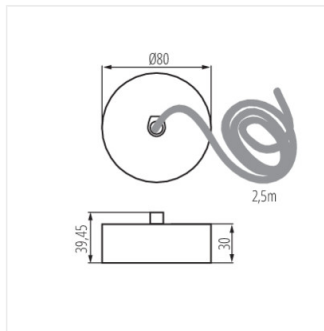

Аксессуар для линейного светильника

ALIN CORD 1F-B