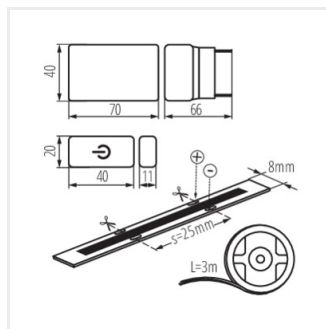

COB SET

Светодиодный набор

COB SET 3m DIM