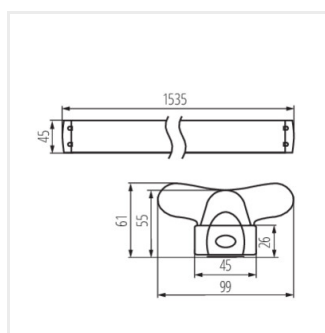

ALDO 4LED 2X150