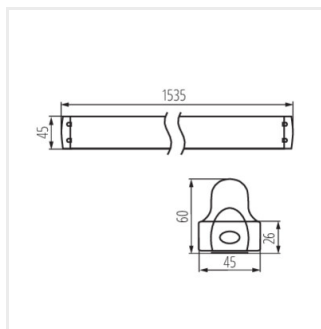

ALDO 4LED 1X120

ALDO 4LED 1X150

ALDO 4LED 2X120

ALDO 4LED 2X150

ALDO 4LED

Линейный светильник для ламп T8 LED

ALDO 4LED 1X60

ALDO 4LED 1X120