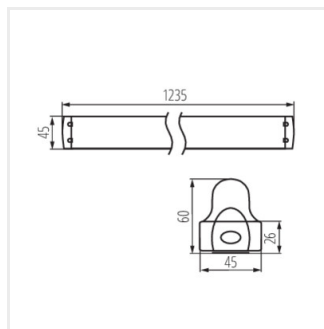

ALDO 4LED 1X120

ALDO 4LED 1X150

ALDO 4LED 2X120

ALDO 4LED 2X150

ALDO 4LED

Линейный светильник для ламп T8 LED

ALDO 4LED 1X60

ALDO 4LED 1X120