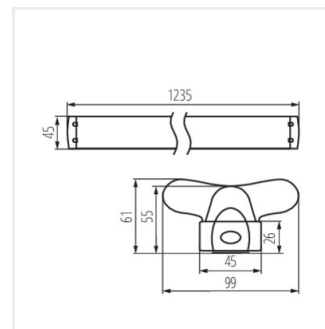

ALDO 4LED 2X120