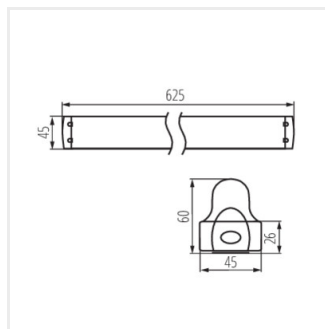

ALDO 4LED 1X120

ALDO 4LED 1X150

ALDO 4LED 2X120

ALDO 4LED 2X150

ALDO 4LED

Линейный светильник для ламп T8 LED

ALDO 4LED 1X60

ALDO 4LED 1X120