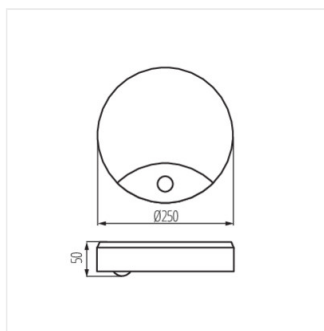

26520 SANSO LED 15W-NW-SE

Светодиодный потолочный светильник

SANSO LED 15W-NW-SE