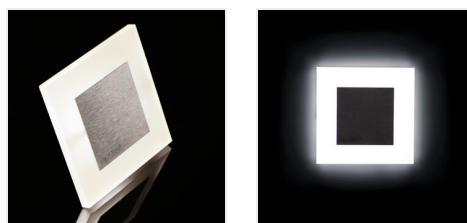

## APUS LED

Светодиодный лестничный светильник

APUS LED

		[V]	[W]		[lm]	Tc [K]
APUS LED WW	<b>23106</b>	12 DC	0,8	нержавеющая сталь	13	3000
APUS LED CW	<b>23107</b>	12 DC	0,8	нержавеющая сталь	15	6500
APUS LED AC-WW	<b>23800</b>	220-240 AC	1,3	нержавеющая сталь	13	3000
APUS LED AC-CW	<b>23801</b>	220-240 AC	1,3	нержавеющая сталь	15	6500
APUS LED AC B-NW	<b>26536</b>	220-240 AC	1,3	черный	14	4000
APUS LED AC B-WW	<b>26537</b>	220-240 AC	1,3	черный	13	3000
APUS LED B-NW	<b>26538</b>	12 DC	0,8	черный	14	4000
APUS LED B-WW	<b>26539</b>	12 DC	0,8	черный	13	3000
APUS LED W-WW	<b>26840</b>	12 DC	0,8	белый	13	3000
APUS LED W-CW	<b>26841</b>	12 DC	0,8	белый	15	6500
APUS LED P68 B-NW CZ	<b>27084</b>	12 DC	0,8	черный	14	4000
APUS LED PIR WW	<b>27370</b>	12 DC	0,8	нержавеющая сталь	13	3000
APUS LED W-NW	<b>27378</b>	12 DC	0,8	белый	14	4000
APUS LED PIR NW	<b>27379</b>	12 DC	0,8	нержавеющая сталь	14	4000
APUS LED PIR B-NW	<b>29856</b>	12 DC	0,8	черный	14	4000
APUS LED PIR B-WW	<b>29857</b>	12 DC	0,8	черный	13	3000
APUS LED NW	<b>32488</b>	12 DC	0,8	нержавеющая сталь	14	4000

Подсветки для лестниц Kanlux APUS – это современный дизайн в сочетании с привлекательным световым

Date of issue: 12.04.2023, 10:18

Мы оставляем за собой право на внесение технических изменений. Данные, содержащиеся в этом материале, не имеют юридически обязательной силы.

- Материал корпуса: нержавеющая шлифованная сталь, пластмасса

APUS LED

APUS LED B

APUS LED W

APUS LED P68 B

APUS LED PIR

APUS LED PIR B