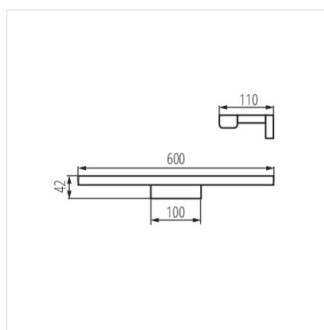

ASTEN IP44 15W-NW-B

ASTEN IP44 8W-NW-W

ASTEN IP44 12W-NW-W

ASTEN LED IP44

Настенный светодиодный светильник

ASTEN IP44 15W-NW-W

ASTEN LED IP44 8W

ASTEN LED IP44 12W