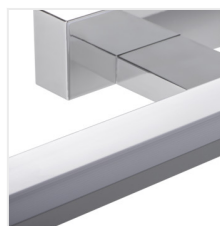

ASTEN LED IP44

Настенный светодиодный светильник

[V] 220-240 AC	[Hz] 50	≥15000	25000	Ra ≤ 60 MacAdam ellipse	Ra 80	SMD
		IP 44		Tc 5+30		
[mm] 0,75÷1,5		0,1m	CE	EAC	UKCA	

ASTEN LED IP44 8W-NW

	[W]		[lm]	Tc [K]
ASTEN LED IP44 8W-NW	26680	8 хром	650	4000
ASTEN LED IP44 12W-NW	26681	12 хром	1000	4000
ASTEN LED IP44 15W-NW	26682	15 хром	1350	4000
ASTEN IP44 8W-NW-B	26683	8 черный	570	4000
ASTEN IP44 12W-NW-B	26684	12 черный	850	4000
ASTEN IP44 15W-NW-B	26685	15 черный	1150	4000
ASTEN IP44 8W-NW-W	26686	8 белый	810	4000
ASTEN IP44 12W-NW-W	26687	12 белый	1250	4000
ASTEN IP44 15W-NW-W	26688	15 белый	1650	4000

Светильники для зеркал в ванную Kanlux ASTEN LED – это линейный настенный светильник, который найдёт применение в спальнях, гардеробных, а также (благодаря IP44) в местах с высокой влажностью без опасений установив его над зеркалом в ванной комнате. Светильник оснащён встроенными источниками освещения на основе SMD-светодиодов, срок службы которых составляет не менее 25 000 часов. Выбор из двух цветов, трех видов мощности и 3 размеров позволит легко сделать выбор

- Материал корпуса: сплав алюминия
- Материал плафона: пластмасса