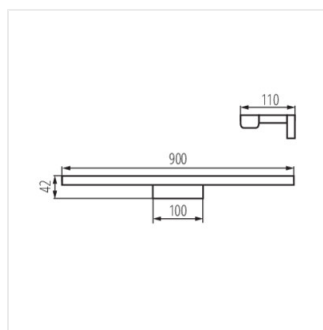

ASTEN IP44 15W-NW-B

ASTEN IP44 8W-NW-W

ASTEN IP44 12W-NW-W

ASTEN LED IP44

Настенный светодиодный светильник

ASTEN IP44 15W-NW-W

ASTEN LED IP44 8W

ASTEN LED IP44 12W