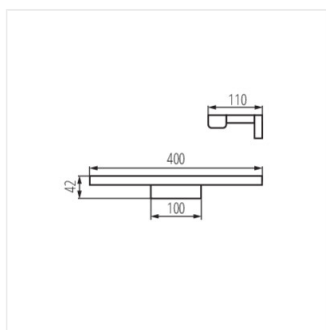

ASTEN IP44 15W-NW-B

ASTEN IP44 8W-NW-W

ASTEN IP44 12W-NW-W

ASTEN LED IP44

Настенный светодиодный светильник

ASTEN IP44 15W-NW-W

ASTEN LED IP44 8W

ASTEN LED IP44 12W