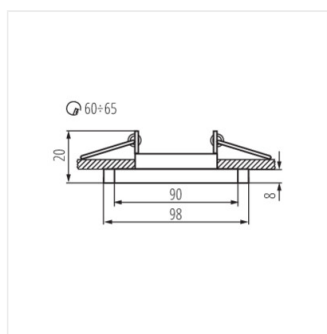

- Материал корпуса: стекло

MORTA OCT

Кольцо точечного светильника

MORTA OCT-SR

MORTA OCT-B

MORTA OCT