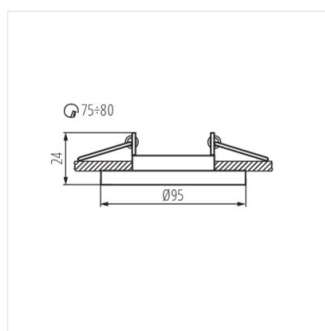

MORTA CT-DTL50-B

MORTA CT-DT050-SR