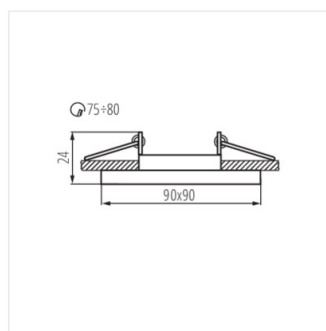

MORTA CT-DTL50-B

MORTA CT-DTL50