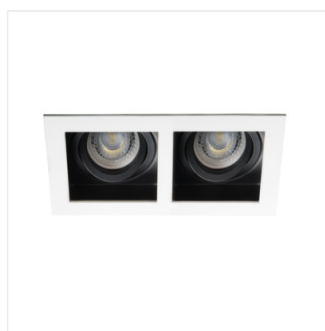

### Кольцо точечного светильника

ARET 1XMR16-W	<b>26720</b>	max 35	белый	в одной оси	20
ARET 2XMR16-W	<b>26723</b>	2 x max 35	белый	в одной оси	20

Точечные светильники квадратные Kanlux ARET это декоративные арматуры из алюминиевого сплава и стального листа. Эти светильники предлагаются без цоколя. Что позволяет оставить выбор цоколя и источника света за Вами. ARET зарекомендовал себя как источник вспомогательного освещения в домах, барах, а также в ресторанах, то есть, везде, где бы хотелось подчеркнуть интересный дизайн помещения или выделить его фрагменты

- кольцо декоративное без керамического патрона
- Материал корпуса: сплав алюминия

## ARET

---

Кольцо точечного светильника

ARET 2XMR16-W