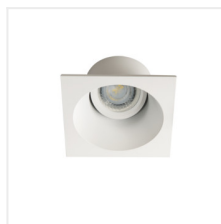

APRILA

Кольцо точечного светильника

APRILA DTO-W

APRILA DTO-W **26738** max 35 белый матовый в одной оси 20

APRILA DTL-W **26739** max 35 белый матовый в одной оси 20

Точечные светильники утопленные Kanlux APRILA – это семейство белых декоративных арматур, изготовленных из алюминия. APRILA имеет обтекаемую форму и возможность регулировки угла поворота освещения в диапазоне 20 градусов. В светильнике не предлагаются цоколя. Что позволяет оставить выбор цоколя и источника света за Вами

- кольцо декоративное без керамического патрона
- Материал корпуса: сплав алюминия

APRILA

Кольцо точечного светильника

APRILA DTO-W

APRILA DTL-W

APRILA DTO

APRILA DTL