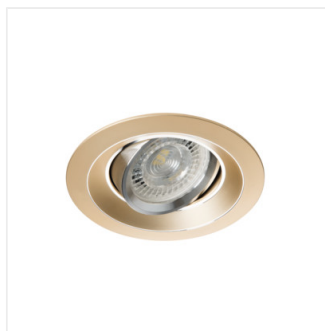

COLIE

Кольцо точечного светильника

Model	Article No.	Beam Angle	Finish	Beam Type	Beam Angle (°)
COLIE DTO-W	26740	max 35	белый матовый	в одной оси	15
COLIE DTO-G	26741	max 35	золотой анодированный	в одной оси	15
COLIE DTO-AL	26742	max 35	алюминий	в одной оси	15
COLIE DTO-B	26743	max 35	черный матовый	в одной оси	15
COLIE DTO-GR	26744	max 35	серый	в одной оси	15

Точечные светильники Kanlux COLIE созданы в оригинальном дизайне и подойдут для любого интерьера. Они отличаются элегантным и утонченным дизайном, обеспечивая при этом незаметное распределение света. Серия COLIE предназначена для встраивания в потолок. Идеально подходит в качестве источника вспомогательного освещения дома, баров, а также ресторанов, везде, где вы бы хотели подчеркнуть дизайн помещения или выделить его фрагмент. Арматуры ALREN предлагаются без цоколя. Что позволяет оставить выбор цоколя и источника света за Вами

- Материал корпуса: сплав алюминия

COLIE

Кольцо точечного светильника

COLIE DTO-W

COLIE DTO-G

COLIE DTO-AL

COLIE DTO-B

COLIE DTO-GR