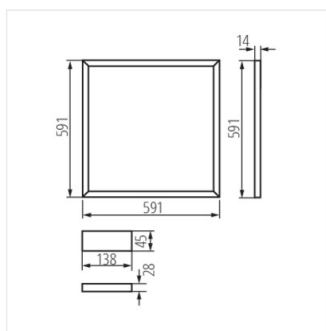

AVAR 6060 40W