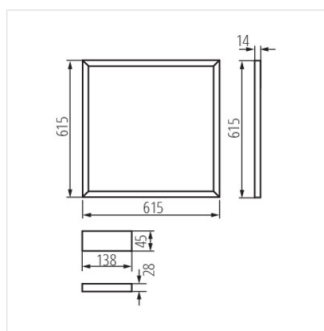

AVAR 6262 40W