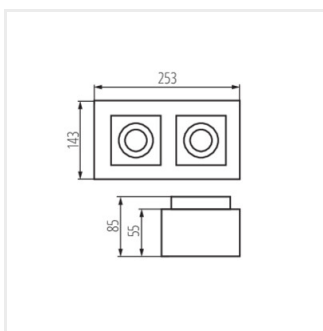

STOBI DLP 250