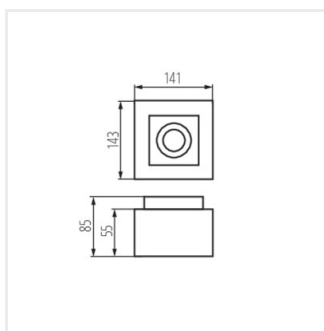

- Материал корпуса: сплав алюминия

STOBI

Потолочный точечный светильник

STOBI DLP 50-B

STOBI DLP 50-W

STOBI DLP 250-B

STOBI DLP 250-W

STOBI DLP 50