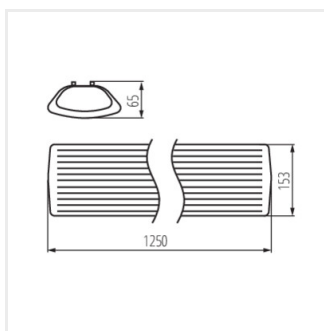

- Материал корпуса: пластмасса, сталь
- Материал плафона: PS

MEBA 4LED

Линейный светильник для ламп T8 LED

MEBA 4LED 2X120 PS

MEBA 4LED 2X120 OP PS

MEBA 4LED 2X150 OP PS

MEBA 4LED 2X120

MEBA 4LED 2X150