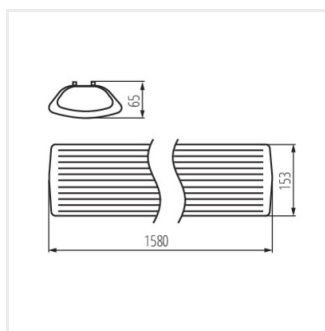

- Материал корпуса: пластмасса, сталь
- Материал плафона: PS

MEBA 4LED

Линейный светильник для ламп T8 LED

MEBA 4LED 2X120 PS

MEBA 4LED 2X120 OP PS

MEBA 4LED 2X150 OP PS

MEBA 4LED 2X120

MEBA 4LED 2X150