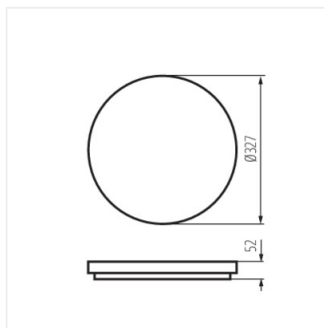

Светодиодный потолочный светильник

VARSO LED 18W-O; VARSO LED 18W-O-SE

VARSO LED 18W-L; VARSO LED 18W-L-SE

VARSO LED 24W-O; VARSO LED 24W-O-SE

VARSO LED 24W-L; VARSO LED 24W-L-SE

VARSO HI 36W-NW-O

VARSO HI 36W-NW-L