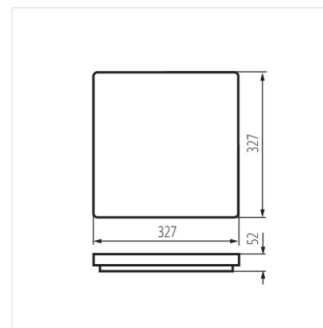

VARSO HI 36W-NW-L-SE