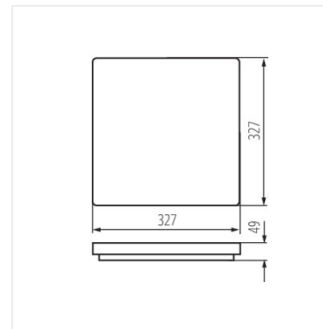

Светодиодный потолочный светильник

VARSO LED 18W-O; VARSO LED 18W-O-SE

VARSO LED 18W-L; VARSO LED 18W-L-SE

VARSO LED 24W-O; VARSO LED 24W-O-SE

VARSO LED 24W-L; VARSO LED 24W-L-SE

VARSO HI 36W-NW-O

VARSO HI 36W-NW-L