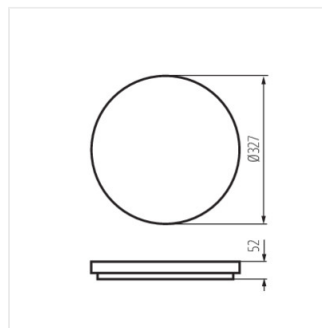

Светодиодный потолочный светильник

VARSO LED 18W-O; VARSO LED 18W-O-SE

VARSO LED 18W-L; VARSO LED 18W-L-SE

VARSO LED 24W-O; VARSO LED 24W-O-SE

VARSO LED 24W-L; VARSO LED 24W-L-SE

VARSO HI 36W-NW-O

VARSO HI 36W-NW-L