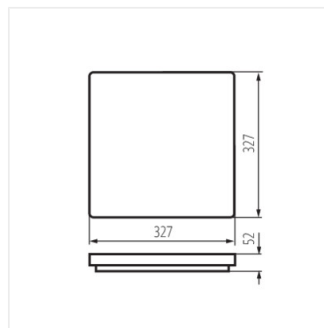

Светодиодный потолочный светильник

VARSO LED 18W-O; VARSO LED 18W-O-SE

VARSO LED 18W-L; VARSO LED 18W-L-SE

VARSO LED 24W-O; VARSO LED 24W-O-SE

VARSO LED 24W-L; VARSO LED 24W-L-SE

VARSO HI 36W-NW-O

VARSO HI 36W-NW-L