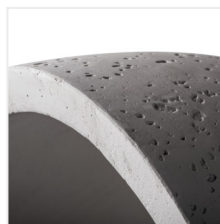

27000 ETISSA D20 GR

Висящая лампа

MODERN
design

ETISSA D20 GR

 220-240 AC	 50			IP 20		 5+25
		 0,75÷2,5	 0,5m	CE	EAC	UK CA

ETISSA D20 GR **27000** max 40 серый

Kanlux ETISSA – это подвесные светильники, которые сочетаются со всеми источниками света с цоколем E27. Светильники изготовлены из бетонной массы. Стилистически это продукты, выдержанные в суровом, лофтовом стиле, идеально соответствующие современным, минималистским интерьерам. Их покрытие пористое, что характерно для бетонных поверхностей.

- Материал плафона: гипсовый слепок

Date of issue: 25.02.2022, 17:28

Мы оставляем за собой право на внесение технических изменений. Данные, содержащиеся в этом материале, не имеют юридически обязательной силы.

Висящая лампа

ETISSA D20 GR