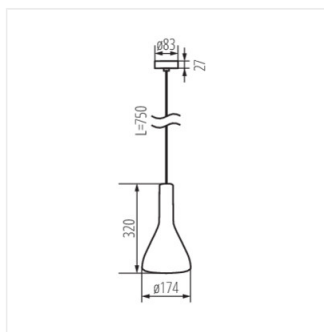

27000 ETISSA D20 GR

Висящая лампа

MODERN
design

ETISSA D20 GR

 220-240 AC	 50			IP 20		 5+25
		 0,75÷2,5	 0,5m	CE	EAC	UK CA

ETISSA D20 GR **27000** max 40 серый

Kanlux ETISSA – это подвесные светильники, которые сочетаются со всеми источниками света с цоколем E27. Светильники изготовлены из бетонной массы. Стилистически это продукты, выдержанные в суровом, лофтовом стиле, идеально соответствующие современным, минималистским интерьерам. Их покрытие пористое, что характерно для бетонных поверхностей.

Висящая лампа

ETISSA D20 GR