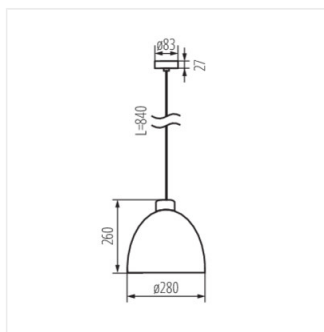

27001 OGIVA D35 GR

Висящая лампа

MODERN
design

 220-240 AC	 50			IP 20		 5+25
		 0,75÷2,5	 0,5m	CE	EAC	UK CA

OGIVA D35 GR

OGIVA D35 GR **27001** max 40 серый

Kanlux OGIVA – это подвесные светильники, которые работают со всеми источниками света с цоколем E27. Корпуса выполнены из бетонной массы натурального цвета (серого). Стилистически они представляют собой изделия, выдержанные в простом стиле лофт, идеально соответствующие современным минималистским интерьерам. Их покрытие пористое, что характерно для бетонных поверхностей. Светильники произведены в Польше.

- Материал плафона: гипсовый слепок

27001 OGIVA D35 GR

Висящая лампа

OGIVA D35 GR