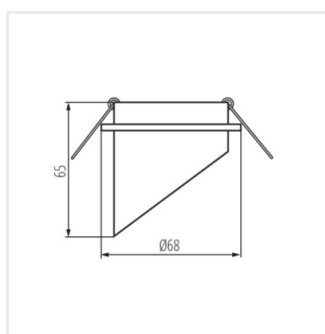

SPAG

Кольцо точечного светильника

SPAG C