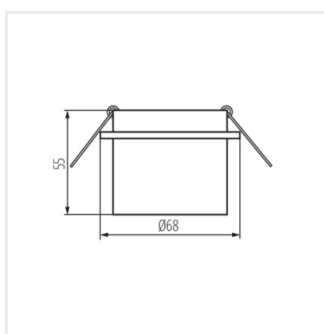

SPAG

Кольцо точечного светильника

SPAG S