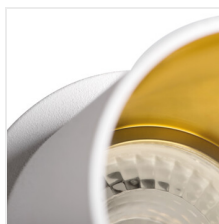

Кольцо точечного светильника

[V] 12 AC; 12 DC; 220-240 AC					
 5÷25	 Ø61-62	 0,5m		 MR16/PAR16	

SPAG C B-G

SPAG S B/G	27322	max 10	черный / золотистый	отсутствует
SPAG C B/G	27324	max 10	черный / золотистый	отсутствует
SPAG D B/G	27326	max 10	черный / золотистый	отсутствует
SPAG D W/G	27327	max 10	белый / золотой	отсутствует

Kanlux SPAG – это элегантные декоративные кольца. Сочетание золота и классического чёрного или белого придаёт тонкое очарование этим светильникам. Благодаря различным формам светильников Kanlux SPAG, мы можем создавать уникальный и изысканный дизайн освещения в наших гостиных, элегантных ресторанах и гостиничных апартаментах.

- кольцо декоративное без керамического патрона
- Материал корпуса: сплав алюминия

SPAG

Кольцо точечного светильника

SPAG S B-G

SPAG D B-G

SPAG D W-G

SPAG S

SPAG C