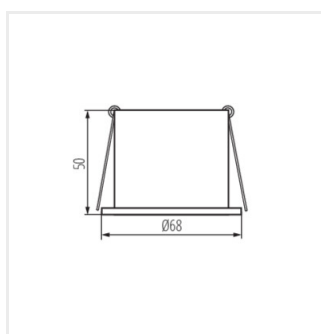

SPAG

Кольцо точечного светильника

SPAG D