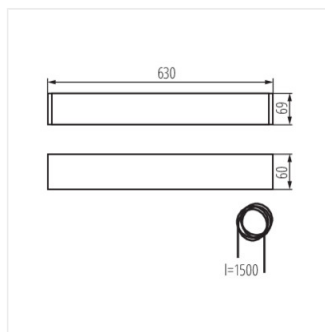

ALIN 4LED 630mm

Линейный светильник для ламп T8 LED

ALIN 4LED 1X60-B